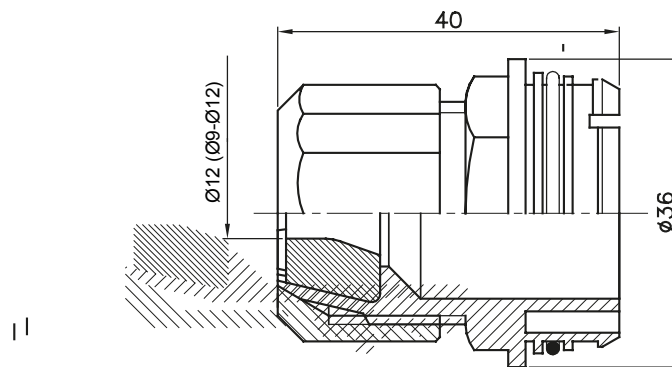

Componenti di percorso per i tubi protettivi rigidi serie RK con gradi di protezione IP40 e IP67.

Colore	Grigio RAL 7035	Caratteristiche	Halogen free
Per cavi Ø (mm)	9-12	Codice Electrocod	21221

DIMENSIONALE