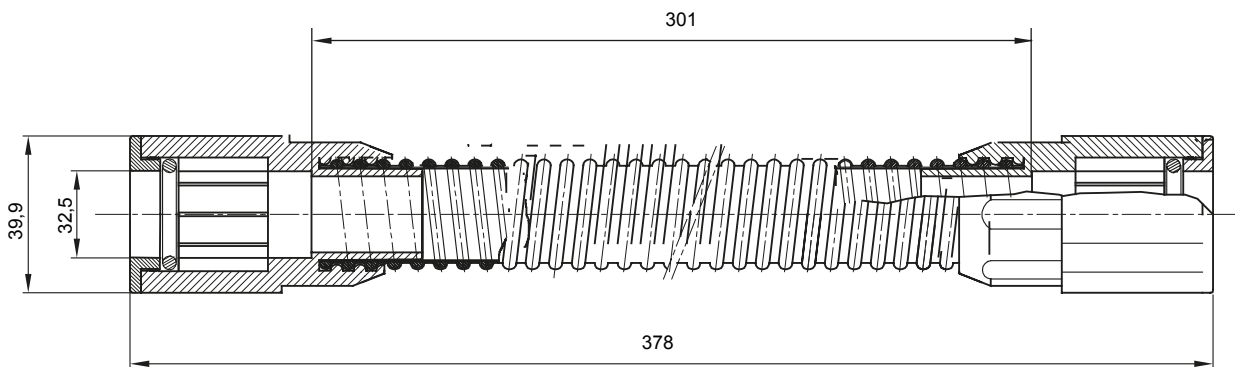

Componenti di percorso per i tubi protettivi rigidi serie RK con gradi di protezione IP40 e IP67.

Colore	Grigio RAL 7035	Grado di protezione	IP65
Lunghezza utile (mm)	301	Tubi Ø (mm)	32
Codice Electrocod	21221		

### DIMENSIONALE

### SIMBOLOGIA TECNICA

**IP**

IP65