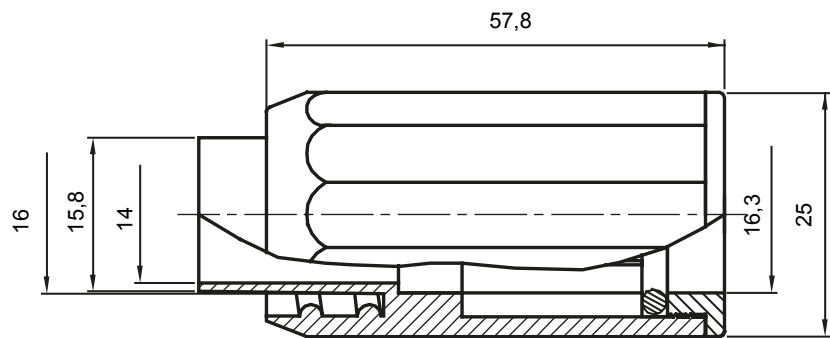

Componenti di percorso per i tubi protettivi rigidi serie RK con gradi di protezione IP40 e IP67.

| | | | |
|----------------|---------------------------------------|---------------------|-------|
| Colore | Grigio RAL 7035 | Grado di protezione | IP65 |
| Tubi Ø (mm) | 16 | Guaina Ø (mm) | 16 |
| Tipo Materiale | Halogen free secondo norma EN 60754-2 | Codice Electrocod | 21221 |

DIMENSIONALE

SIMBOLOGIA TECNICA

IP

HF
HALOGEN FREE

IP65

MARCHI/APPROVAZIONI