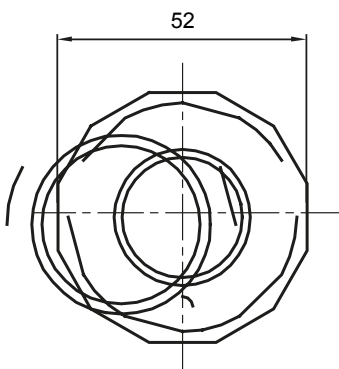

Componenti di percorso per i tubi protettivi rigidi serie RK con gradi di protezione IP40 e IP67.

Colore	Grigio RAL 7035	Grado di protezione	IP65
Tubi Ø (mm)	40	Guaina Ø (mm)	32
Tipo Materiale	Halogen free secondo norma EN 60754-2	Codice Electrocod	21221

DIMENSIONALE

SIMBOLOGIA TECNICA

IP

HF
HALOGEN FREE

IP65

MARCHI/APPROVAZIONI