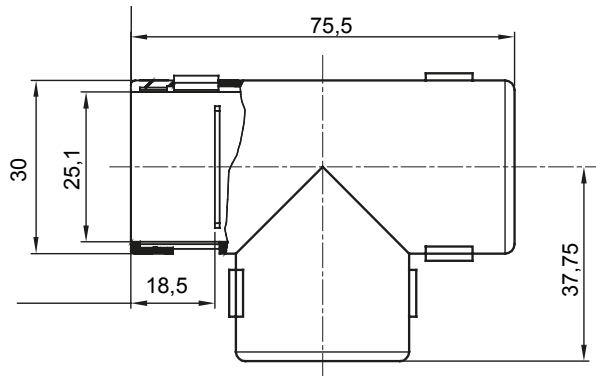

Componenti di percorso per i tubi protettivi rigidi serie RK con gradi di protezione IP40 e IP67.

Colore	Grigio RAL 7035	Grado di protezione	IP40
Tubi Ø (mm)	25	Codice Electrocod	21221

DIMENSIONALE

SIMBOLOGIA TECNICA