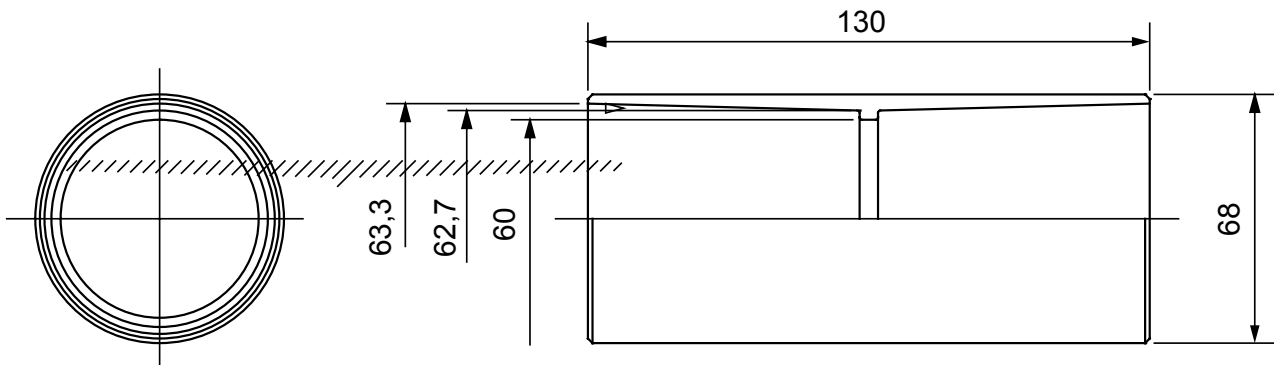

Componenti di percorso per i tubi protettivi rigidi serie RK con gradi di protezione IP40 e IP67.

Colore	Grigio RAL 7035	Grado di protezione	IP40
Tubi Ø (mm)	63	Codice Electrocod	21221

### DIMENSIONALE