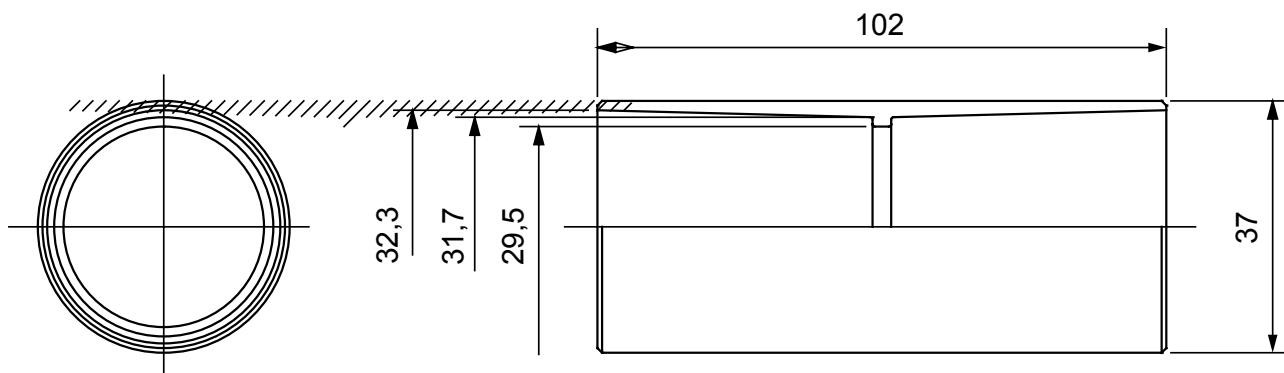

Componenti di percorso per i tubi protettivi rigidi serie RK con gradi di protezione IP40 e IP67.

Colore	Grigio RAL 7035	Grado di protezione	IP40
Tubi Ø (mm)	32	Tipo Materiale	Halogen free secondo norma EN 60754-2
Codice Electrocod	21221		

DIMENSIONALE

SIMBOLOGIA TECNICA

IP

HF
HALOGEN FREE

IP40

MARCHI/APPROVAZIONI