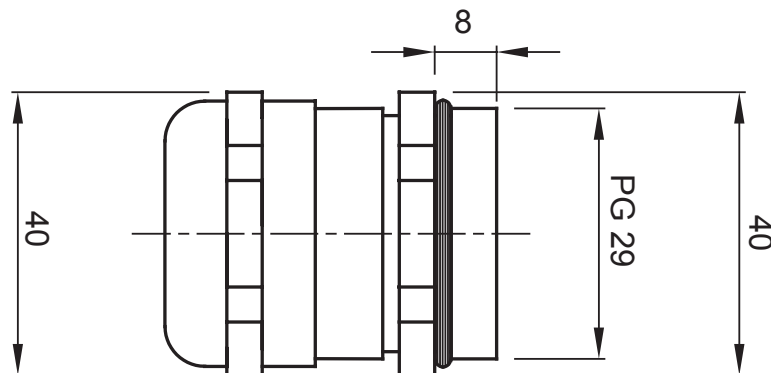

Sistema di accessori e complementi per l'installazione elettrica per la realizzazione di impianti in ambito residenziale, terziario ed industriale. Il sistema è composto da elementi di fissaggio per tubi e cavi, pressacavi, accessori per tubi rigidi (Serie RK) e guaine flessibili (Serie DF). Completano il sistema un'ampia varietà di fascette e morsettiere (Serie 52 FS e Serie 44).

Grado di protezione	IP68 (a 3 bar)	Materiale	Ottone nichelato
Per cavi Ø (mm)	da 17 a 24	Descrizione	Pressacavo
Filettatura	PG29	Temperatura di impiego	-30 +100 °C
Codice Electrocod	3651	Normativa	EN 50262 - IEC62444 - DIN 40430

DIMENSIONALE

SIMBOLOGIA TECNICA

IP68 (a 3 bar)

MARCHI/APPROVAZIONI