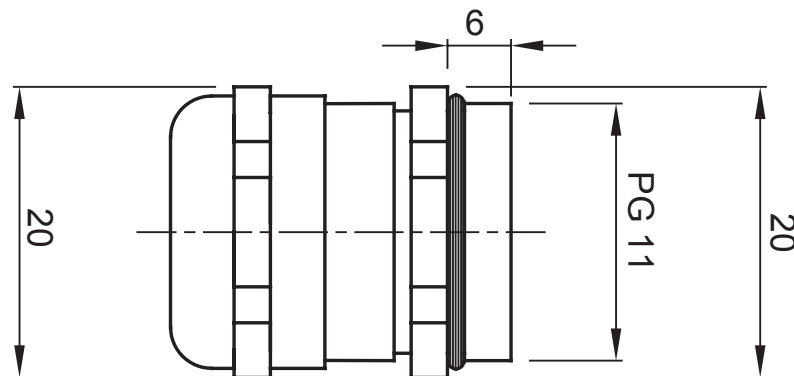

Sistema di accessori e complementi per l'installazione elettrica per la realizzazione di impianti in ambito residenziale, terziario ed industriale. Il sistema è composto da elementi di fissaggio per tubi e cavi, pressacavi, accessori per tubi rigidi (Serie RK) e guaine flessibili (Serie DF). Completano il sistema un'ampia varietà di fascette e morsettiere (Serie 52 FS e Serie 44).

Grado di protezione	IP68 (a 3 bar)	Materiale	Ottone nichelato
Per cavi Ø (mm)	da 4 a 9	Descrizione	Pressacavo
Filettatura	PG11	Temperatura di impiego	-30 +100 °C
Codice Electrocod	3651	Normativa	EN 50262 - IEC62444 - DIN 40430

DIMENSIONALE

SIMBOLOGIA TECNICA

IP68 (a 3 bar)

MARCHI/APPROVAZIONI