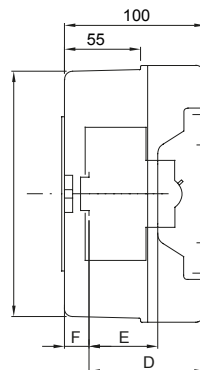

Corrente nominale (A)	125	Classe isolamento	II
Colore	Rosso RAL 3000	Dim. esterne BxHxP (mm)	180x180x100
Grado di protezione	IP55	Installazione	Parete
Materiale	Tecnopolimero	Resistenza agli urti	IK08
Tensione nominale (V)	400	Resistenza al filo incandescente	650 °C
Temperatura di impiego	-25 +60 °C	Tipo Materiale	Halogen free secondo norma EN 60754-2
Codice Electrocod	0321	Termopressione con biglia	70 °C
Normativa	EN 60670-1 (CEI 23-48) IEC60670-24 CEI 23-49	Tensione di isolamento	750 V
Potenza dissipabile (W)	18	N. mod. EN 50022	8

DIMENSIONALE

	GW 42 204 GW 42 206 GW 42 207	GW 42 202 GW 42 208	GW 42 203
B	108	180	180
A'	172	172	172
B'	100	172	172
D	75	75	-
E	48	48	-
F	12,8	12,8	-
H	55	125	125
I	84	-	-
L	-	138	138
M	-	100	100

SIMBOLOGIA TECNICA