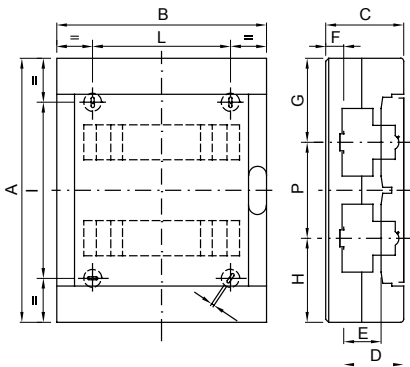

Gamma di centralini da arredo, protetti IP40, disponibili nelle taglie da 8 a 72M. Grantiscono un'elevata integrazione estetica. Disponibili con porte trasparente fumè o cieche bianche accessoriabili con serratura di sicurezza e contraddistinte dal sistema di apertura e chiusura "PUSH". Accessoriabili con morsettiere bipolari e unipolari da 80 A e 125 A, con cablaggio a vite, che consentono di realizzare un cablaggio semplice ed ordinato riducendo i tempi per la messa in opera del centralino.

Classe isolamento	II (secondo Norma IEC 61140)	Colore	Bianco RAL 9016
Dim. esterne BxHxP (mm)	400x400x130	Grado di protezione	IP40
Potenza dissipabile (W)	45	Resistenza agli urti	IK08
Tensione nominale	400 V	Colore porta	Cieca
N. mod. EN 50022	36 (18x2)	Corrente nominale	125 A
Resistenza al filo incandescente	650 °C	Temperatura di impiego	-25 +60 °C
Tipo Materiale	Halogen free secondo norma EN 60754-2	Codice Electrocod	0321
Termopressione con biglia	70 °C	Accessori per ripristino isolamento (GW44623) o staffe di fissaggio in resina (GW44621)	
Normativa	EN 60670-1 (CEI 23-48) IEC60670-24 CEI 23-49	Tensione di isolamento	750 V
Max.morsettiere installabili	2 x18 moduli		

### DIMENSIONALE

		A	B	C	D	E	F	G	H	P	D'	E'	F'	NR	I	L
24M	GW 40 047 GW 40 067	350	280	100	77	47	11,5	12,5	12,5	125	-	-	-	4	232	180
36M	GW 40 049 GW 40 069	400	400	130	76	48	37	125	125	150	102,5	74	10,5	4	282	300
54M	GW 40 051 GW 40 071	550	400	130	76	48	37	125	125	150	102,5	74	10,5	4	432	300
72M	GW 40 053 GW 40 073	850	400	150	76	48	57	187,5	187,5	150 175	102,5	74	30,5	6	303 303	300