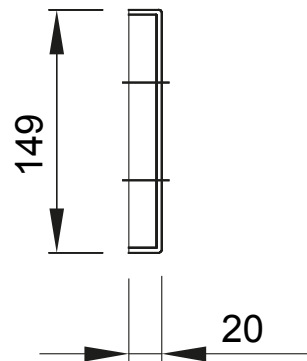

Accessori e complementi tecnici per quadri distribuzione e automazione serie 46.

Colore	Grigio RAL 7035	Caratteristiche	Halogen free
Montaggio	Rapido Fast & Easy	Altezza	1 Modulo
Per quadri base (mm)	515	Dotazioni	Accessori di fissaggio
Adatto per	46QP - 46QM - 46QX	Codice Electrocod	0303

DIMENSIONALE

SIMBOLOGIA TECNICA

MARCHI/APPROVAZIONI