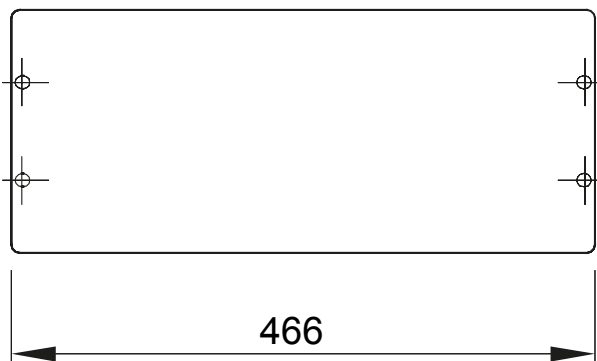

Accessori e complementi tecnici per quadri distribuzione e automazione serie 46.

Colore	Grigio RAL 7035	Caratteristiche	Halogen free
Montaggio	Rapido Fast & Easy	Altezza	1 Modulo
Per quadri base (mm)	515	Dotazioni	Accessori di fissaggio
Adatto per	46QP - 46QM - 46QX	Codice Electrocod	0303

DIMENSIONALE

SIMBOLOGIA TECNICA

MARCHI/APPROVAZIONI