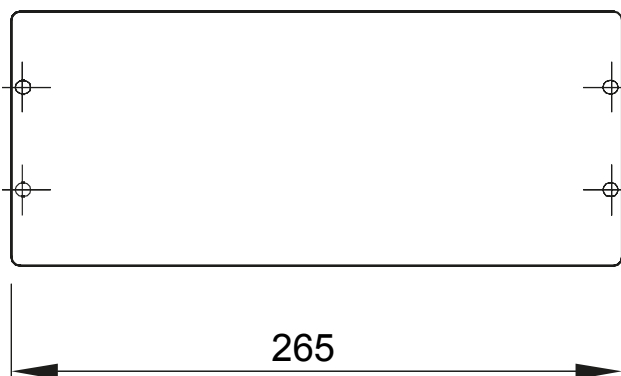

Accessori e complementi tecnici per quadri distribuzione e automazione serie 46.

Colore	Grigio RAL 7035	Caratteristiche	Halogen free
Montaggio	Rapido Fast & Easy	Altezza	1 Modulo
Per quadri base (mm)	310	Dotazioni	Accessori di fissaggio
Adatto per	46QP - 46QM - 46QX	Codice Electrocod	0303

DIMENSIONALE

SIMBOLOGIA TECNICA

MARCHI/APPROVAZIONI