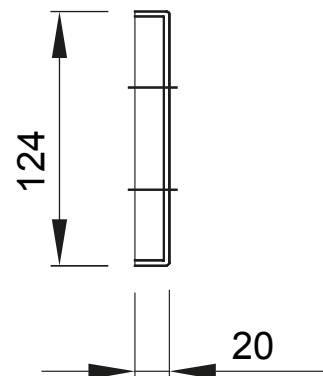

Accessori e complementi tecnici per quadri distribuzione e automazione serie 46.

Colore	Grigio RAL 7035	Caratteristiche	Halogen free
Montaggio	Rapido Fast & Easy	Altezza	1 Modulo
Per quadri base (mm)	310	Dotazioni	Accessori di fissaggio
Adatto per	46QP - 46QM - 46QX	Codice Electrocod	0303

DIMENSIONALE

SIMBOLOGIA TECNICA

MARCHI/APPROVAZIONI