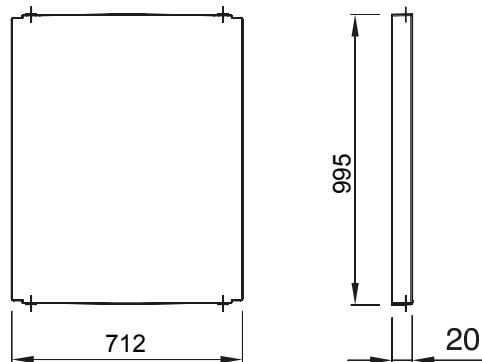

Accessori e complementi tecnici per quadri distribuzione e automazione serie 46.

Colore	Grigio RAL 7035	Caratteristiche	Halogen free
Per quadri BxH (mm)	800x1060	Adatto per	46QP - 46QM - 46QX
Codice Electrocod	0303	Materiale cerniera	Poliestere

### DIMENSIONALE