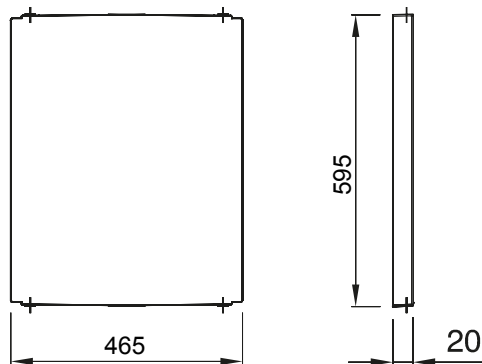

Accessori e complementi tecnici per quadri distribuzione e automazione serie 46.

Colore	Grigio RAL 7035	Caratteristiche	Halogen free
Per quadri BxH (mm)	515x650	Adatto per	46QP - 46QM - 46QX
Codice Electrocod	0303	Materiale cerniera	Poliestere

### DIMENSIONALE