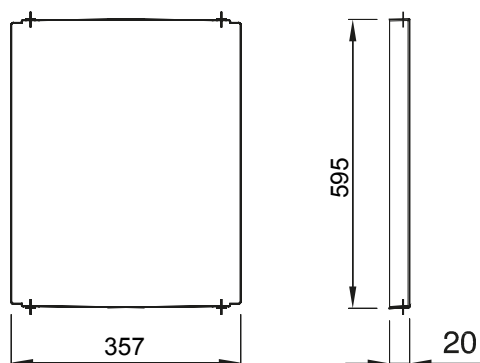

Accessori e complementi tecnici per quadri distribuzione e automazione serie 46.

Colore	Grigio RAL 7035	Caratteristiche	Halogen free
Per quadri BxH (mm)	405x650	Adatto per	46QP - 46QM - 46QX
Codice Electrocod	0303	Materiale cerniera	Poliestere

DIMENSIONALE

SIMBOLOGIA TECNICA

MARCHI/APPROVAZIONI