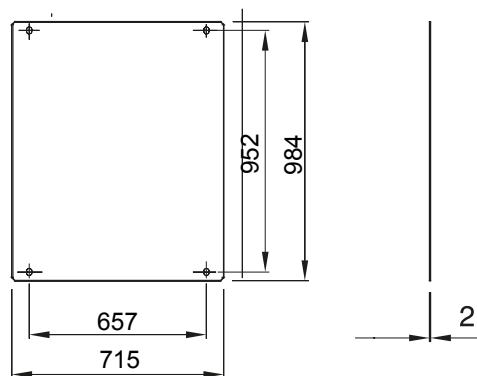

Accessori e complementi tecnici per quadri distribuzione e automazione serie 46.

Per quadri BxH (mm)	800x1060	Adatto per	46QP - 46QM - 46QX
Tipo	Piena	Tipo Materiale	Acciaio
Codice Electrocod	0303		

### DIMENSIONALE