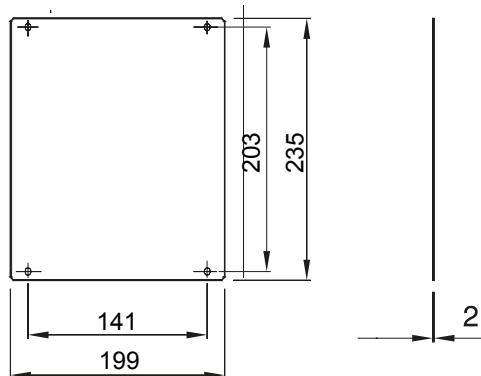

Accessori e complementi tecnici per quadri distribuzione e automazione serie 46.

Per quadri BxH (mm)	250x300	Adatto per	46QP - 46QM - 46QX
Tipo	Piena	Tipo Materiale	Acciaio
Codice Electrocod	0303		

DIMENSIONALE