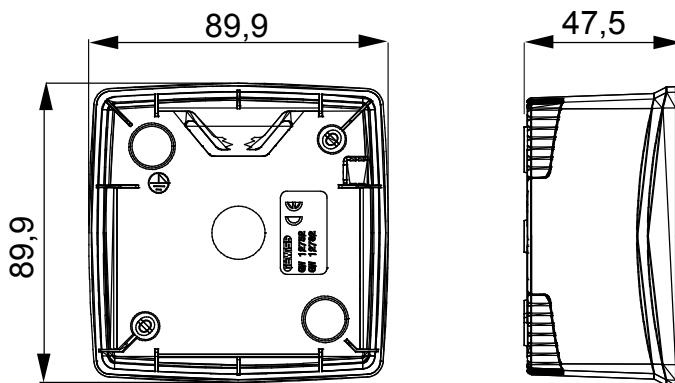

Gamma di plance da tavolo, scatole da parete e contenitori autoportanti vuoti da parete, adatte per l'alloggiamento dei dispositivi modulari ChorusSmart. Le plance e le scatole da parete, disponibili nei colori bianco e nero, vanno completate con supporto ChorusSmart e placche One. I contenitori autoportanti, disponibili nel colore grigio RAL 7035, si caratterizzano nelle versioni con grado di protezione IP40 e IP55: entrambi sono provvisti di pretranciati sfondabili, inoltre la versione stagna è fornita di portella con membrana trasparente anti-UV. Scatole e contenitori autoportanti sono predisposti per il fissaggio del morsetto di terra.

Descrizione	2 posti	Colore	Nero satinato
Caratteristiche	Halogen free	Supporto	GW16822
Adatta per placche	ONE International	Coppia serraggio viti	0.8 Newton/metri
Dim. esterne BxHxP (mm)	90x90x46	Glow wire test	650 °C
Termopressione con biglia	70 °C	Norma di riferimento	EN 60670-1
Temperatura di installazione	-5 +60 °C	Codice Electrocod	0110

DIMENSIONALE

SIMBOLOGIA TECNICA

GWT

650 °C

70 °C

INSTALLAZIONE

MARCHI/APPROVAZIONI