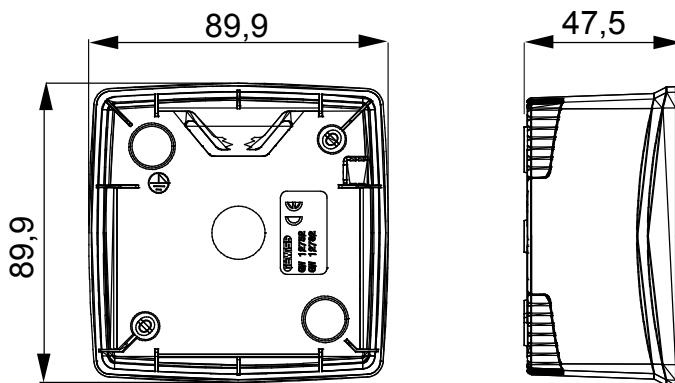

Gamma di plance da tavolo, scatole da parete e contenitori autoportanti vuoti da parete, adatte per l'alloggiamento dei dispositivi modulari ChorusSmart. Le plance e le scatole da parete, disponibili nei colori bianco e nero, vanno completate con supporto ChorusSmart e placche One. I contenitori autoportanti, disponibili nel colore grigio RAL 7035, si caratterizzano nelle versioni con grado di protezione IP40 e IP55: entrambi sono provvisti di pretranciati sfondabili, inoltre la versione stagna è fornita di portella con membrana trasparente anti-UV. Scatole e contenitori autoportanti sono predisposti per il fissaggio del morsetto di terra.

Descrizione	2 posti	Colore	Bianco satinato
Caratteristiche	Halogen free	Supporto	GW16822
Adatta per placche	ONE International	Coppia serraggio viti	0.8 Newton/metri
Dim. esterne BxHxP (mm)	90x90x46	Glow wire test	650 °C
Termopressione con biglia	70 °C	Norma di riferimento	EN 60670-1
Temperatura di installazione	-5 +60 °C	Codice Electrocod	0110

### DIMENSIONALE

### SIMBOLOGIA TECNICA

**GWT**

650 °C

70 °C

INSTALLAZIONE