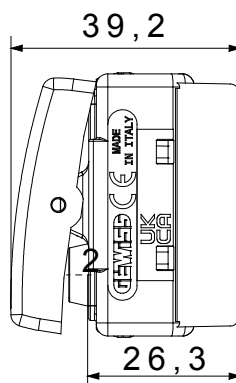

Categoria	Pulsante	Tasto	Con lente neutra sostituibile
Colore	Nero	Descrizione	1P NA - 10 A illuminabile
Tensione	250 V ac	Unità di segnalazione	-
Norma di riferimento	EN 60669-1	Tenuta alla tensione di prova	2000 V a 50 Hz per 1 minuto
Resistenza di isolamento	> 5 MOhm	Morsetti di cablaggio	A vite
Funzionam. prolungato interrut. (N. camb. posiz.)	40.000 a In 250 V ac cosφ=0,6	Termopressione con biglia	125 °C
Resistenza al filo incandescente	850 °C	Tenuta morsetti a trazione dei cavi	> 50 N
Capacità serraggio morsetti cavi flessibili (mm ²)	min. 0,75 - max. 2x4	Capacità serraggio morsetti cavi rigidi (mm ²)	min. 0,5 - max. 2x2,5
N. moduli SYSTEM	1	Materiale	Tecnopolimero
Codice Electrocod	0130		

DIMENSIONALE

SIMBOLOGIA TECNICA

MARCHI/APPROVAZIONI