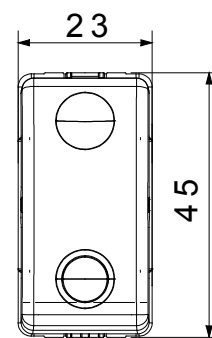

Categoria	Pulsante	Tasto	Con lente neutra sostituibile
Colore	Nero	Descrizione	1P NA - 10 A illuminabile
Tensione	250 V ac	Unità di segnalazione	-
Norma di riferimento	EN 60669-1	Tenuta alla tensione di prova	2000 V a 50 Hz per 1 minuto
Resistenza di isolamento	> 5 MOhm	Morsetti di cablaggio	A vite
Funzionam. prolungato interrut. (N. camb. posiz.)	40.000 a In 250 V ac cosφ=0,6	Termopressione con biglia	125 °C
Resistenza al filo incandescente	850 °C	Tenuta morsetti a trazione dei cavi	> 50 N
Capacità serraggio morsetti cavi flessibili (mm ²)	min. 0,75 - max. 2x4	Capacità serraggio morsetti cavi rigidi (mm ²)	min. 0,5 - max. 2x2,5
N. moduli SYSTEM	1	Materiale	Tecnopolimero
Codice Electrocod	0130		

DIMENSIONALE

SIMBOLOGIA TECNICA

MARCHI/APPROVAZIONI