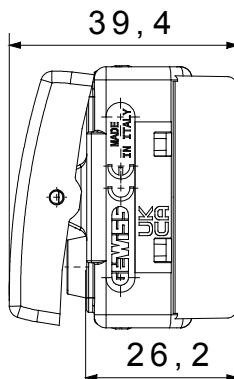

Categoria	Pulsante	Tasto	Con interblocco
Simbolo	Doppi cerchi	Colore	Nero
Descrizione	1P NA+NA - 10 A	Tensione	250 V ac
Unità di segnalazione	-	Norma di riferimento	EN 60669-1
Tenuta alla tensione di prova	2000 V a 50 Hz per 1 minuto	Resistenza di isolamento	> 5 MOhm
Morsetti di cablaggio	A vite	Funzionam. prolungato interrupt. (N. camb. posiz.)	40.000 a In 250 V ac cosφ=0,6
Termopressione con biglia	125 °C	Resistenza al filo incandescente	850 °C
Tenuta morsetti a trazione dei cavi	> 50 N	Capacità serraggio morsetti cavi flessibili (mm ²)	min. 0,75 - max. 2x4
Capacità serraggio morsetti cavi rigidi (mm ²)	min. 0,5 - max. 2x2,5	N. moduli SYSTEM	1
Materiale	Tecnopolimero	Codice Electrocod	0130

DIMENSIONALE

SIMBOLOGIA TECNICA

MARCHI/APPROVAZIONI