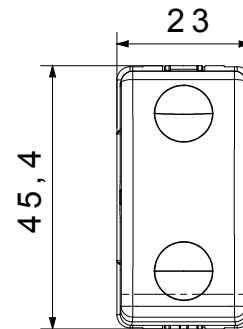

Categoria	Pulsante	Tasto	Con interblocco
Simbolo	Doppi cerchi	Colore	Nero
Descrizione	1P NA+NA - 10 A	Tensione	250 V ac
Unità di segnalazione	-	Norma di riferimento	EN 60669-1
Tenuta alla tensione di prova	2000 V a 50 Hz per 1 minuto	Resistenza di isolamento	> 5 MOhm
Morsetti di cablaggio	A vite	Funzionam. prolungato interrupt. (N. camb. posiz.)	40.000 a In 250 V ac cosφ=0,6
Termopressione con biglia	125 °C	Resistenza al filo incandescente	850 °C
Tenuta morsetti a trazione dei cavi	> 50 N	Capacità serraggio morsetti cavi flessibili (mm ²)	min. 0,75 - max. 2x4
Capacità serraggio morsetti cavi rigidi (mm ²)	min. 0,5 - max. 2x2,5	N. moduli SYSTEM	1
Materiale	Tecnopolimero	Codice Electrocod	0130

DIMENSIONALE

SIMBOLOGIA TECNICA

MARCHI/APPROVAZIONI