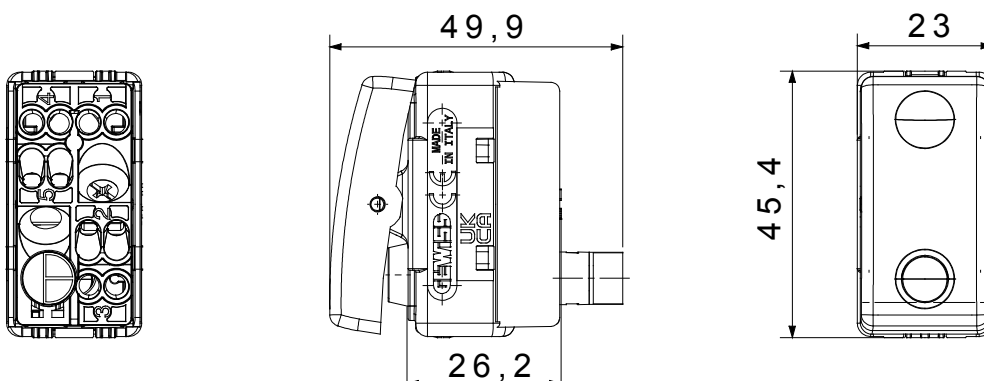

Categoria	Pulsante	Tasto	Con lente neutra sostituibile
Simbolo	-	Colore	Nero
Descrizione	1P NA - 10 A luminoso	Tensione	250 V ac
Unità di segnalazione	LED 12/24Vac/dc (0,4W) di colore bianco	Norma di riferimento	EN 60669-1
Tenuta alla tensione di prova	2000 V a 50 Hz per 1 minuto	Resistenza di isolamento	> 5 MOhm
Morsetti di cablaggio	A vite	Funzionam. prolungato interrut. (N. camb. posiz.)	40.000 a In 250 V ac cosφ=0,6
Termopressione con biglia	125 °C	Resistenza al filo incandescente	850 °C
Tenuta morsetti a trazione dei cavi	> 50 N	Capacità serraggio morsetti cavi flessibili (mm <sup>2</sup> )	min. 0,75 - max. 2x4
Capacità serraggio morsetti cavi rigidi (mm <sup>2</sup> )	min. 0,5 - max. 2x2,5	N. moduli SYSTEM	1
Materiale	Tecnopolimero	Codice Electrocod	0130

### DIMENSIONALE