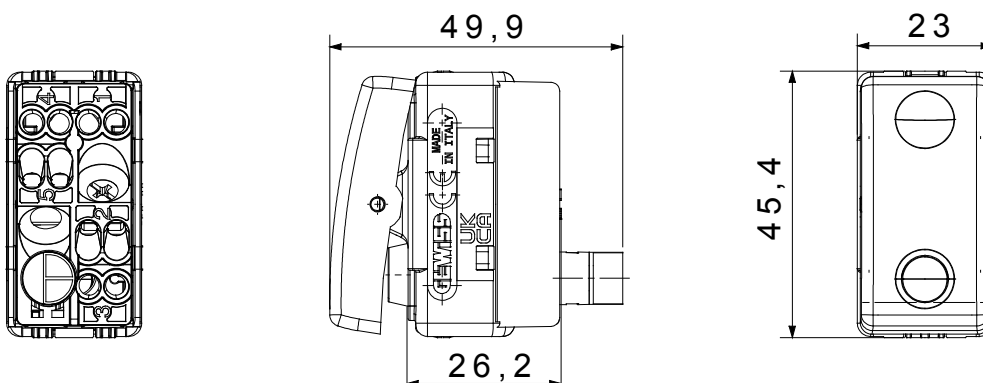

I dispositivi modulari System offrono la possibilità di creare infinite combinazioni frutti-placche, grazie ad una gamma completa in grado di soddisfare ogni esigenza estetica, funzionale ed installativa. Colore e finitura: nero satinato, elegante e di classe. Ideali per soluzioni da incasso (per scatole rettangolari o quadrate), da parete e per applicazioni speciali. La linea comprende comandi, prese, protezioni, segnalatori, connettori e dispositivi per il controllo, la sicurezza e il comfort dell'abitazione.

Categoria	Pulsante	Tasto	Con lente neutra sostituibile
Simbolo	-	Colore	Nero
Descrizione	1P NA - 10 A luminoso	Tensione	250 V ac
Unità di segnalazione	Florescente 230Vac (0,4W) di colore rosso	Norma di riferimento	EN 60669-1
Tenuta alla tensione di prova	2000 V a 50 Hz per 1 minuto	Resistenza di isolamento	> 5 MOhm
Morsetti di cablaggio	A vite	Funzionam. prolungato interrupt. (N. camb. posiz.)	40.000 a In 250 V ac cosφ=0,6
Termopressione con biglia	125 °C	Resistenza al filo incandescente	850 °C
Tenuta morsetti a trazione dei cavi	> 50 N	Capacità serraggio morsetti cavi flessibili (mm ²)	min. 0,75 - max. 2x4
Capacità serraggio morsetti cavi rigidi (mm ²)	min. 0,5 - max. 2x2,5	N. moduli SYSTEM	1
Materiale	Tecnopolimero	Codice Electrocod	0130

DIMENSIONALE

SIMBOLOGIA TECNICA

MARCHI/APPROVAZIONI