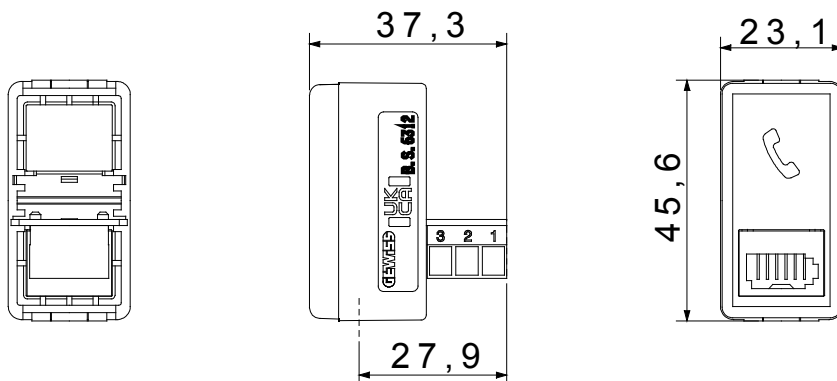

| | | | |
|-------------------|-------------------|-------------|--------------------|
| Categoria | Presse telefonica | Descrizione | Inglese 6 contatti |
| Colore | Nero | Standard | Inglese |
| Cavi tipo | - | Connessione | Morsetti a vite |
| N. moduli SYSTEM | 1 | Materiale | Tecnopolimero |
| Codice Electrocod | 3721 | | |

DIMENSIONALE

MARCHI/APPROVAZIONI