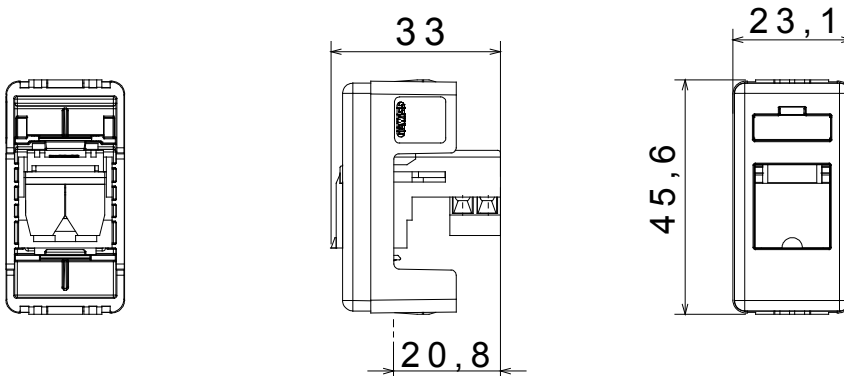

Categoria	Prese dati e audio-video	Descrizione	RJ11
Colore	Nero	Standard	-
Cavi tipo	Doppino Twistato	Connessione	Morsetti a vite
N. moduli SYSTEM	1	Materiale	Tecnopolimero
Codice Electrocod	3722		

### DIMENSIONALE