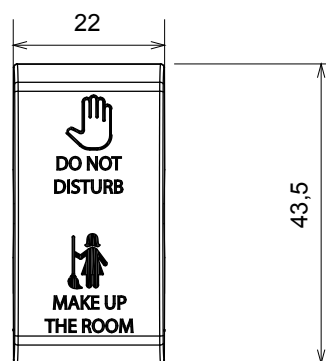

Ampia gamma di apparati di comando, di prese per il prelievo di energia (conformi agli standard nazionali e internazionali), per il prelievo di segnale, per il controllo del clima, per la gestione del comfort, per la segnalazione degli allarmi tecnici, per la gestione dell'illuminazione di emergenza. I dispositivi modulari ChoruSmart sono disponibili in cinque colori, bianco lucido, bianco satinato, natural beige, nero satinato e titanio verniciato e in diverse dimensioni, da 1/2, 1, 2 e 3 moduli. Grazie ai supporti di fissaggio per scatole rettangolari, quadrate e tonde, è possibile creare infinite combinazioni con la gamma delle placche ChoruSmart.

Categoria	Tasto intercambiabile	Tasto	Neutro
Simbolo	DND+MUR	Colore	Natural beige satinato
Norma di riferimento	EN 60669-1	Termopressione con biglia	125 °C
Resistenza al filo incandescente	850 °C	N. moduli	1
Codice Electrocod	140		

DIMENSIONALE

SIMBOLOGIA TECNICA

MARCHI/APPROVAZIONI