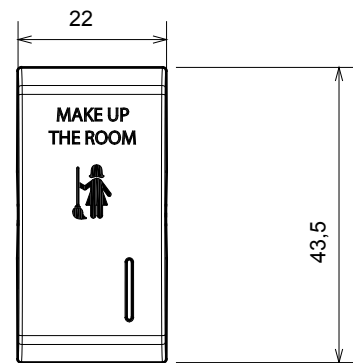

Ampia gamma di apparati di comando, di prese per il prelievo di energia (conformi agli standard nazionali e internazionali), per il prelievo di segnale, per il controllo del clima, per la gestione del comfort, per la segnalazione degli allarmi tecnici, per la gestione dell'illuminazione di emergenza. I dispositivi modulari ChoruSmart sono disponibili in cinque colori, bianco lucido, bianco satinato, natural beige, nero satinato e titanio verniciato e in diverse dimensioni, da 1/2, 1, 2 e 3 moduli. Grazie ai supporti di fissaggio per scatole rettangolari, quadrate e tonde, è possibile creare infinite combinazioni con la gamma delle placche ChoruSmart.

Categoria	Tasto intercambiabile	Tasto	Con diffusore
Simbolo	MUR	Colore	Natural beige satinato
Norma di riferimento	EN 60669-1	Termopressione con biglia	125 °C
Resistenza al filo incandescente	850 °C	N. moduli	1
Codice Electrocod	140		

DIMENSIONALE

SIMBOLOGIA TECNICA

MARCHI/APPROVAZIONI