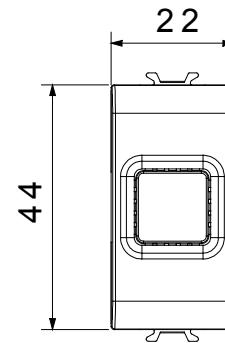

Categoria	Segnalazione acustica	Descrizione	Suoneria
Colore	Natural beige satinato	Tensione di alimentazione	230 V ac - 50 Hz
Termopressione con biglia	125 °C	Intensità sonora	80 dB (a 1 m)
Resistenza al filo incandescente	850 °C	Potenza max assorbita	8 VA
N. moduli	1	Morsetti di cablaggio	A vite
Materiale	Tecnopolimero		

DIMENSIONALE

SIMBOLOGIA TECNICA

MARCHI/APPROVAZIONI