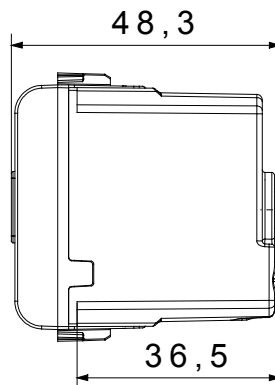

Ampla gamma di apparecchi di comando, di prese per il prelievo di energia (conformi agli standard nazionali e internazionali), per il prelievo di segnale, per il controllo del clima, per la gestione del comfort, per la segnalazione degli allarmi tecnici, per la gestione dell'illuminazione di emergenza. I dispositivi modulari ChoruSmart sono disponibili in cinque colori, bianco lucido, bianco satinato, natural beige, nero satinato e titanio verniciato e in diverse dimensioni, da 1/2, 1, 2 e 3 moduli. Grazie ai supporti di fissaggio per scatole rettangolari, quadrate e tonde, è possibile creare infinite combinazioni con la gamma delle placche ChoruSmart.

Categoria	Segnalazione acustica	Descrizione	Suoneria
Colore	Natural beige satinato	Tensione di alimentazione	230 V ac - 50 Hz
Termopressione con biglia	125 °C	Intensità sonora	80 dB (a 1 m)
Resistenza al filo incandescente	850 °C	Potenza max assorbita	8 VA
N. moduli	1	Morsetti di cablaggio	A vite
Materiale	Tecnopolimero		

DIMENSIONALE

SIMBOLOGIA TECNICA

MARCHI/APPROVAZIONI