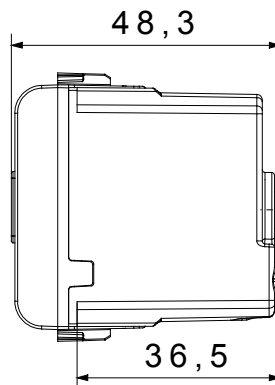

Ampia gamma di apparecchi di comando, di prese per il prelievo di energia (conformi agli standard nazionali e internazionali), per il prelievo di segnale, per il controllo del clima, per la gestione del comfort, per la segnalazione degli allarmi tecnici, per la gestione dell'illuminazione di emergenza. I dispositivi modulari ChoruSmart sono disponibili in cinque colori, bianco lucido, bianco satinato, natural beige, nero satinato e titanio verniciato e in diverse dimensioni, da 1/2, 1, 2 e 3 moduli. Grazie ai supporti di fissaggio per scatole rettangolari, quadrate e tonde, è possibile creare infinite combinazioni con la gamma delle placche ChoruSmart.

Categoria	Segnalazione acustica	Descrizione	Suoneria
Colore	Natural beige satinato	Tensione di alimentazione	12 V ac - 50 Hz
Termopressione con biglia	125 °C	Intensità sonora	80 dB (a 1 m)
Resistenza al filo incandescente	850 °C	Potenza max assorbita	8 VA
N. moduli	1	Morsetti di cablaggio	A vite
Materiale	Tecnopolimero		

DIMENSIONALE

SIMBOLOGIA TECNICA

MARCHI/APPROVAZIONI