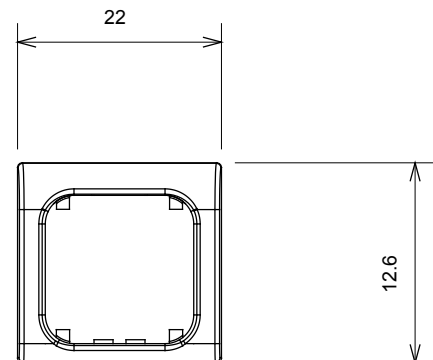

Ampia gamma di apparati di comando, di prese per il prelievo di energia (conformi agli standard nazionali e internazionali), per il prelievo di segnale, per il controllo del clima, per la gestione del comfort, per la segnalazione degli allarmi tecnici, per la gestione dell'illuminazione di emergenza. I dispositivi modulari ChoruSmart sono disponibili in cinque colori, bianco lucido, bianco satinato, natural beige, nero satinato e titanio verniciato e in diverse dimensioni, da 1/2, 1, 2 e 3 moduli. Grazie ai supporti di fissaggio per scatole rettangolari, quadrate e tonde, è possibile creare infinite combinazioni con la gamma delle placche ChoruSmart.

Categoria	Tasto intercambiabile	Tipo	Intercambiabili
Colore	Natural beige satinato	Descrizione	Tasti 22x22 mm
Norma di riferimento	EN 60669-1	Termopressione con biglia	125 °C
Resistenza al filo incandescente	850 °C	Simbolo	Con etichetta
Materiale	Tecnopolimero	Codice Electrocod	0130

DIMENSIONALE

SIMBOLOGIA TECNICA

MARCHI/APPROVAZIONI