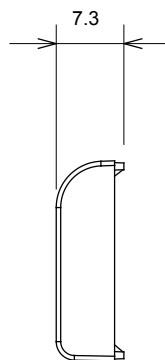

Ampia gamma di apparati di comando, di prese per il prelievo di energia (conformi agli standard nazionali e internazionali), per il prelievo di segnale, per il controllo del clima, per la gestione del comfort, per la segnalazione degli allarmi tecnici, per la gestione dell'illuminazione di emergenza. I dispositivi modulari ChoruSmart sono disponibili in cinque colori, bianco lucido, bianco satinato, natural beige, nero satinato e titanio verniciato e in diverse dimensioni, da 1/2, 1, 2 e 3 moduli. Grazie ai supporti di fissaggio per scatole rettangolari, quadrate e tonde, è possibile creare infinite combinazioni con la gamma delle placche ChoruSmart.

Categoria	Tasto intercambiabile	Tipo	Intercambiabili
Colore	Natural beige satinato	Descrizione	Tasti 22x22 mm
Norma di riferimento	EN 60669-1	Termopressione con biglia	125 °C
Resistenza al filo incandescente	850 °C	Simbolo	Con etichetta
Materiale	Tecnopolimero	Codice Electrocod	0130

DIMENSIONALE

SIMBOLOGIA TECNICA

MARCHI/APPROVAZIONI