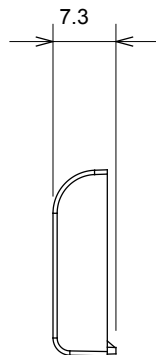

Ampla gamma di apparati di comando, di prese per il prelievo di energia (conformi agli standard nazionali e internazionali), per il prelievo di segnale, per il controllo del clima, per la gestione del comfort, per la segnalazione degli allarmi tecnici, per la gestione dell'illuminazione di emergenza. I dispositivi modulari ChoruSmart sono disponibili in cinque colori, bianco lucido, bianco satinato, natural beige, nero satinato e titanio verniciato e in diverse dimensioni, da 1/2, 1, 2 e 3 moduli. Grazie ai supporti di fissaggio per scatole rettangolari, quadrate e tonde, è possibile creare infinite combinazioni con la gamma delle placche ChoruSmart.

Categoria	Tasto intercambiabile	Tipo	Intercambiabili
Colore	Natural beige satinato	Descrizione	Tasti 22x22 mm
Norma di riferimento	EN 60669-1	Termopressione con biglia	125 °C
Resistenza al filo incandescente	850 °C	Simbolo	Generico
Materiale	Tecnopolimero	Codice Electrocod	0130

DIMENSIONALE

SIMBOLOGIA TECNICA

MARCHI/APPROVAZIONI