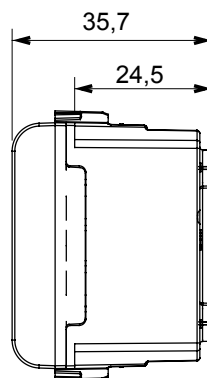

Ampia gamma di apparati di comando, di prese per il prelievo di energia (conformi agli standard nazionali e internazionali), per il prelievo di segnale, per il controllo del clima, per la gestione del comfort, per la segnalazione degli allarmi tecnici, per la gestione dell'illuminazione di emergenza. I dispositivi modulari ChoruSmart sono disponibili in cinque colori, bianco lucido, bianco satinato, natural beige, nero satinato e titanio verniciato e in diverse dimensioni, da 1/2, 1, 2 e 3 moduli. Grazie ai supporti di fissaggio per scatole rettangolari, quadrate e tonde, è possibile creare infinite combinazioni con la gamma delle placche ChoruSmart.

Categoria	Presse SELV	Descrizione	2P - 6 A - 24 V
Colore	Natural beige satinato	Per spinotti	Ø 3 mm
N. moduli	1	Codice Electrocod	0131
Materiale	Tecnopolimero		

DIMENSIONALE

MARCHI/APPROVAZIONI