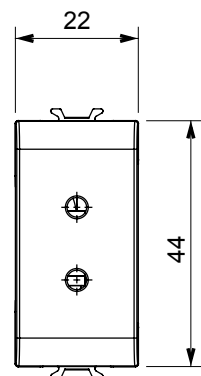

Ampia gamma di apparati di comando, di prese per il prelievo di energia (conformi agli standard nazionali e internazionali), per il prelievo di segnale, per il controllo del clima, per la gestione del comfort, per la segnalazione degli allarmi tecnici, per la gestione dell'illuminazione di emergenza. I dispositivi modulari ChoruSmart sono disponibili in cinque colori, bianco lucido, bianco satinato, natural beige, nero satinato e titanio verniciato e in diverse dimensioni, da 1/2, 1, 2 e 3 moduli. Grazie ai supporti di fissaggio per scatole rettangolari, quadrate e tonde, è possibile creare infinite combinazioni con la gamma delle placche ChoruSmart.

Categoria	Presse SELV	Descrizione	2P - 6 A - 24 V
Colore	Natural beige satinato	Per spinotti	Ø 3 mm
N. moduli	1	Codice Electrocod	0131
Materiale	Tecnopolimero		

DIMENSIONALE

MARCHI/APPROVAZIONI