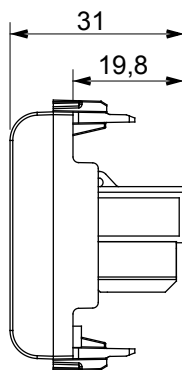

Ampia gamma di apparati di comando, di prese per il prelievo di energia (conformi agli standard nazionali e internazionali), per il prelievo di segnale, per il controllo del clima, per la gestione del comfort, per la segnalazione degli allarmi tecnici, per la gestione dell'illuminazione di emergenza. I dispositivi modulari ChoruSmart sono disponibili in cinque colori, bianco lucido, bianco satinato, natural beige, nero satinato e titanio verniciato e in diverse dimensioni, da 1/2, 1, 2 e 3 moduli. Grazie ai supporti di fissaggio per scatole rettangolari, quadrate e tonde, è possibile creare infinite combinazioni con la gamma delle placche ChoruSmart.

Categoria	Presse dati	Descrizione	RJ45
Colore	Natural beige satinato	Categoria di utilizzo	5e
Cavi	UTP	Connessione	Toolless
Numero coppie	4	Norma di riferimento	EN 60603-7-2
N. moduli	2	Codice Electrocod	3722
Materiale	Tecnopolimero		

DIMENSIONALE

MARCHI/APPROVAZIONI