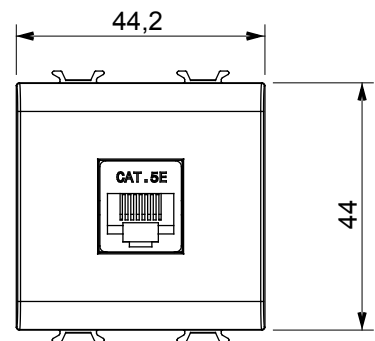

Ampia gamma di apparati di comando, di prese per il prelievo di energia (conformi agli standard nazionali e internazionali), per il prelievo di segnale, per il controllo del clima, per la gestione del comfort, per la segnalazione degli allarmi tecnici, per la gestione dell'illuminazione di emergenza. I dispositivi modulari ChoruSmart sono disponibili in cinque colori, bianco lucido, bianco satinato, natural beige, nero satinato e titanio verniciato e in diverse dimensioni, da 1/2, 1, 2 e 3 moduli. Grazie ai supporti di fissaggio per scatole rettangolari, quadrate e tonde, è possibile creare infinite combinazioni con la gamma delle placche ChoruSmart.

Categoria	Presse dati	Descrizione	RJ45
Colore	Natural beige satinato	Categoria di utilizzo	5e
Cavi	UTP	Connessione	Toolless
Numero coppie	4	Norma di riferimento	EN 60603-7-2
N. moduli	2	Codice Electrocod	3722
Materiale	Tecnopolimero		

DIMENSIONALE

MARCHI/APPROVAZIONI