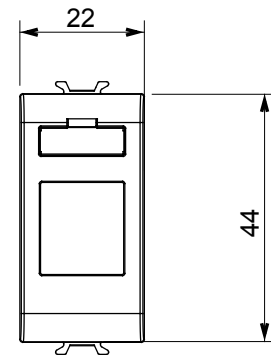

Ampla gamma di apparati di comando, di prese per il prelievo di energia (conformi agli standard nazionali e internazionali), per il prelievo di segnale, per il controllo del clima, per la gestione del comfort, per la segnalazione degli allarmi tecnici, per la gestione dell'illuminazione di emergenza. I dispositivi modulari ChoruSmart sono disponibili in cinque colori, bianco lucido, bianco satinato, natural beige, nero satinato e titanio verniciato e in diverse dimensioni, da 1/2, 1, 2 e 3 moduli. Grazie ai supporti di fissaggio per scatole rettangolari, quadrate e tonde, è possibile creare infinite combinazioni con la gamma delle placche ChoruSmart.

Categoria	Adattatore	Colore	Natural beige satinato
Compatibile	AMP / Keystone Jack	N. moduli	1
Codice Electrocod	0131	Materiale	Tecnopolimero

DIMENSIONALE

MARCHI/APPROVAZIONI