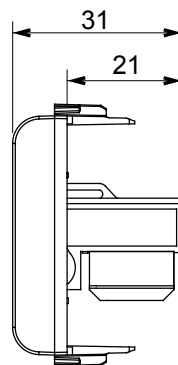

Ampia gamma di apparati di comando, di prese per il prelievo di energia (conformi agli standard nazionali e internazionali), per il prelievo di segnale, per il controllo del clima, per la gestione del comfort, per la segnalazione degli allarmi tecnici, per la gestione dell'illuminazione di emergenza. I dispositivi modulari ChoruSmart sono disponibili in cinque colori, bianco lucido, bianco satinato, natural beige, nero satinato e titanio verniciato e in diverse dimensioni, da 1/2, 1, 2 e 3 moduli. Grazie ai supporti di fissaggio per scatole rettangolari, quadrate e tonde, è possibile creare infinite combinazioni con la gamma delle placche ChoruSmart.

Categoria	Presse dati	Descrizione	RJ45
Colore	Natural beige satinato	Categoria di utilizzo	5e
Cavi	UTP	Connessione	Toolless
Numero coppie	4	Norma di riferimento	EN 60603-7-2
N. moduli	1	Codice Electrocod	3722
Materiale	Tecnopolimero		

### DIMENSIONALE