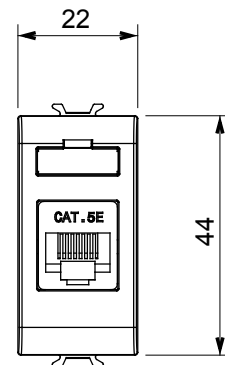

Categoria	Presse dati	Descrizione	RJ45
Colore	Natural beige satinato	Categoria di utilizzo	5e
Cavi	UTP	Connessione	Toolless
Numero coppie	4	Norma di riferimento	EN 60603-7-2
N. moduli	1	Codice Electrocod	3722
Materiale	Tecnopolimero		

### DIMENSIONALE