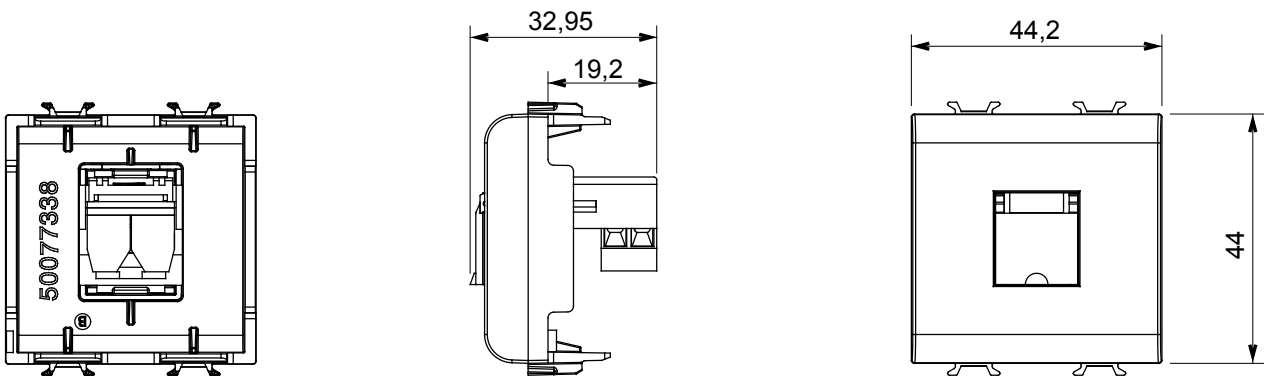

Ampia gamma di apparati di comando, di prese per il prelievo di energia (conformi agli standard nazionali e internazionali), per il prelievo di segnale, per il controllo del clima, per la gestione del comfort, per la segnalazione degli allarmi tecnici, per la gestione dell'illuminazione di emergenza. I dispositivi modulari ChoruSmart sono disponibili in cinque colori, bianco lucido, bianco satinato, natural beige, nero satinato e titanio verniciato e in diverse dimensioni, da 1/2, 1, 2 e 3 moduli. Grazie ai supporti di fissaggio per scatole rettangolari, quadrate e tonde, è possibile creare infinite combinazioni con la gamma delle placche ChoruSmart.

Categoria	Presse telefonica	Descrizione	RJ11
Colore	Natural beige satinato	Connessione	Morsetti a vite
N. moduli	2	Codice Electrocod	3721
Materiale	Tecnopolimero		

DIMENSIONALE

MARCHI/APPROVAZIONI