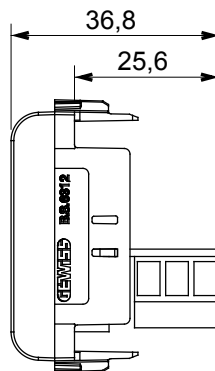

Ampia gamma di apparati di comando, di prese per il prelievo di energia (conformi agli standard nazionali e internazionali), per il prelievo di segnale, per il controllo del clima, per la gestione del comfort, per la segnalazione degli allarmi tecnici, per la gestione dell'illuminazione di emergenza. I dispositivi modulari ChoruSmart sono disponibili in cinque colori, bianco lucido, bianco satinato, natural beige, nero satinato e titanio verniciato e in diverse dimensioni, da 1/2, 1, 2 e 3 moduli. Grazie ai supporti di fissaggio per scatole rettangolari, quadrate e tonde, è possibile creare infinite combinazioni con la gamma delle placche ChoruSmart.

Categoria	Presse telefonica	Descrizione	6 contatti
Colore	Natural beige satinato	Standard	Inglese
Connessione	Morsetti a vite	N. moduli	1
Codice Electrocod	3721	Materiale	Tecnopolimero

DIMENSIONALE

MARCHI/APPROVAZIONI