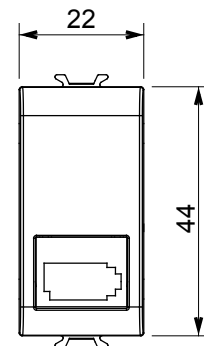

Ampia gamma di apparati di comando, di prese per il prelievo di energia (conformi agli standard nazionali e internazionali), per il prelievo di segnale, per il controllo del clima, per la gestione del comfort, per la segnalazione degli allarmi tecnici, per la gestione dell'illuminazione di emergenza. I dispositivi modulari ChoruSmart sono disponibili in cinque colori, bianco lucido, bianco satinato, natural beige, nero satinato e titanio verniciato e in diverse dimensioni, da 1/2, 1, 2 e 3 moduli. Grazie ai supporti di fissaggio per scatole rettangolari, quadrate e tonde, è possibile creare infinite combinazioni con la gamma delle placche ChoruSmart.

Categoria	Presse telefonica	Descrizione	6 contatti
Colore	Natural beige satinato	Standard	Inglese
Connessione	Morsetti a vite	N. moduli	1
Codice Electrocod	3721	Materiale	Tecnopolimero

DIMENSIONALE

MARCHI/APPROVAZIONI