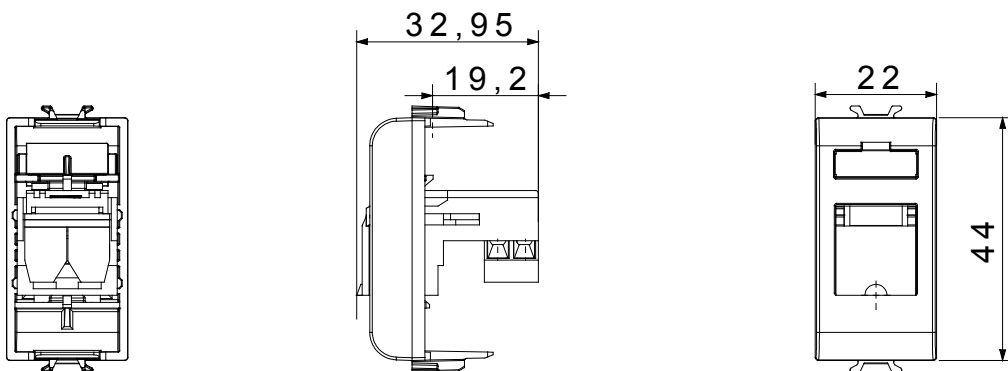

Ampia gamma di apparati di comando, di prese per il prelievo di energia (conformi agli standard nazionali e internazionali), per il prelievo di segnale, per il controllo del clima, per la gestione del comfort, per la segnalazione degli allarmi tecnici, per la gestione dell'illuminazione di emergenza. I dispositivi modulari ChoruSmart sono disponibili in cinque colori, bianco lucido, bianco satinato, natural beige, nero satinato e titanio verniciato e in diverse dimensioni, da 1/2, 1, 2 e 3 moduli. Grazie ai supporti di fissaggio per scatole rettangolari, quadrate e tonde, è possibile creare infinite combinazioni con la gamma delle placche ChoruSmart.

Categoria	Presse telefonica	Descrizione	RJ11
Colore	Natural beige satinato	Connessione	Morsetti a vite
N. moduli	1	Codice Electrocod	3720
Materiale	Tecnopolimero		

DIMENSIONALE

MARCHI/APPROVAZIONI