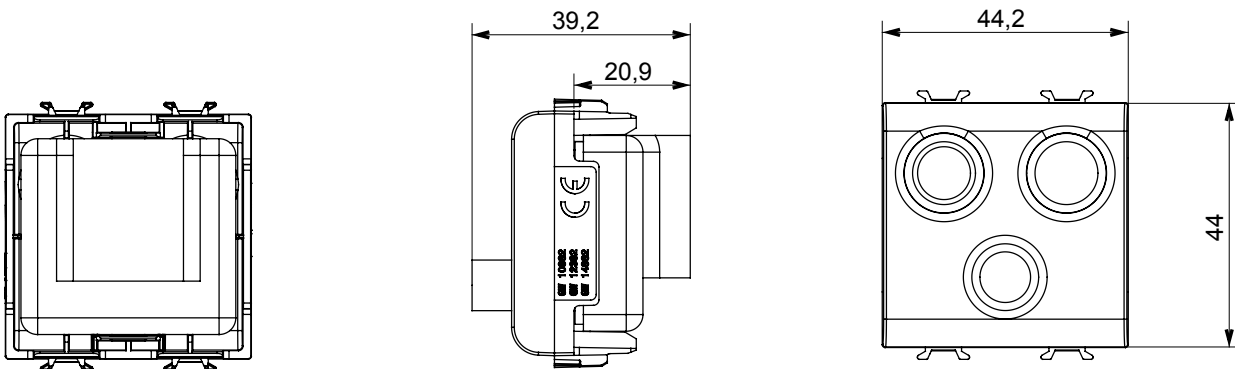

Ampia gamma di apparati di comando, di prese per il prelievo di energia (conformi agli standard nazionali e internazionali), per il prelievo di segnale, per il controllo del clima, per la gestione del comfort, per la segnalazione degli allarmi tecnici, per la gestione dell'illuminazione di emergenza. I dispositivi modulari ChoruSmart sono disponibili in cinque colori, bianco lucido, bianco satinato, natural beige, nero satinato e titanio verniciato e in diverse dimensioni, da 1/2, 1, 2 e 3 moduli. Grazie ai supporti di fissaggio per scatole rettangolari, quadrate e tonde, è possibile creare infinite combinazioni con la gamma delle placche ChoruSmart.

Categoria	Presse TV/FM/SAT	Descrizione	Diretta
Colore	Natural beige satinato	Attenuazione	0 dB
Connettori	TV-FM-SAT	Norma di riferimento	EN 60728-4; IEC 61169-2; IEC 61169-24
N. moduli	2	Fissaggio cavo	A vite
Struttura	Corpo metallico in pressofusione zama	Codice Electrocod	0131
Materiale	Tecnopolimero		

### DIMENSIONALE