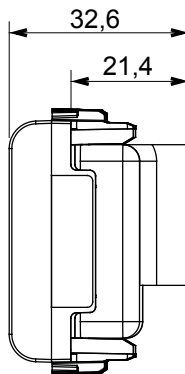

Ampia gamma di apparati di comando, di prese per il prelievo di energia (conformi agli standard nazionali e internazionali), per il prelievo di segnale, per il controllo del clima, per la gestione del comfort, per la segnalazione degli allarmi tecnici, per la gestione dell'illuminazione di emergenza. I dispositivi modulari ChoruSmart sono disponibili in cinque colori, bianco lucido, bianco satinato, natural beige, nero satinato e titanio verniciato e in diverse dimensioni, da 1/2, 1, 2 e 3 moduli. Grazie ai supporti di fissaggio per scatole rettangolari, quadrate e tonde, è possibile creare infinite combinazioni con la gamma delle placche ChoruSmart.

Categoria	Presse TV/FM	Descrizione	Diretta
Colore	Natural beige satinato	Attenuazione	0 dB
Connettori	TV-FM	Norma di riferimento	EN 60728-4; IEC 61169-2
N. moduli	2	Fissaggio cavo	A vite
Struttura	Corpo metallico in pressofusione zama	Codice Electrocod	0131
Materiale	Tecnopolimero		

### DIMENSIONALE