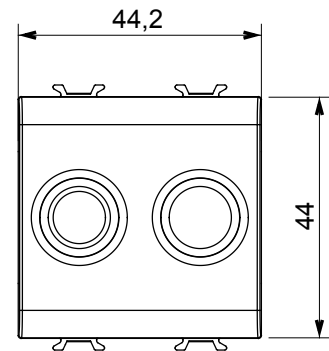

Ampia gamma di apparati di comando, di prese per il prelievo di energia (conformi agli standard nazionali e internazionali), per il prelievo di segnale, per il controllo del clima, per la gestione del comfort, per la segnalazione degli allarmi tecnici, per la gestione dell'illuminazione di emergenza. I dispositivi modulari ChoruSmart sono disponibili in cinque colori, bianco lucido, bianco satinato, natural beige, nero satinato e titanio verniciato e in diverse dimensioni, da 1/2, 1, 2 e 3 moduli. Grazie ai supporti di fissaggio per scatole rettangolari, quadrate e tonde, è possibile creare infinite combinazioni con la gamma delle placche ChoruSmart.

Categoria	Presse TV/FM	Descrizione	Diretta
Colore	Natural beige satinato	Attenuazione	0 dB
Connettori	TV-FM	Norma di riferimento	EN 60728-4; IEC 61169-2
N. moduli	2	Fissaggio cavo	A vite
Struttura	Corpo metallico in pressofusione zama	Codice Electrocod	0131
Materiale	Tecnopolimero		

### DIMENSIONALE