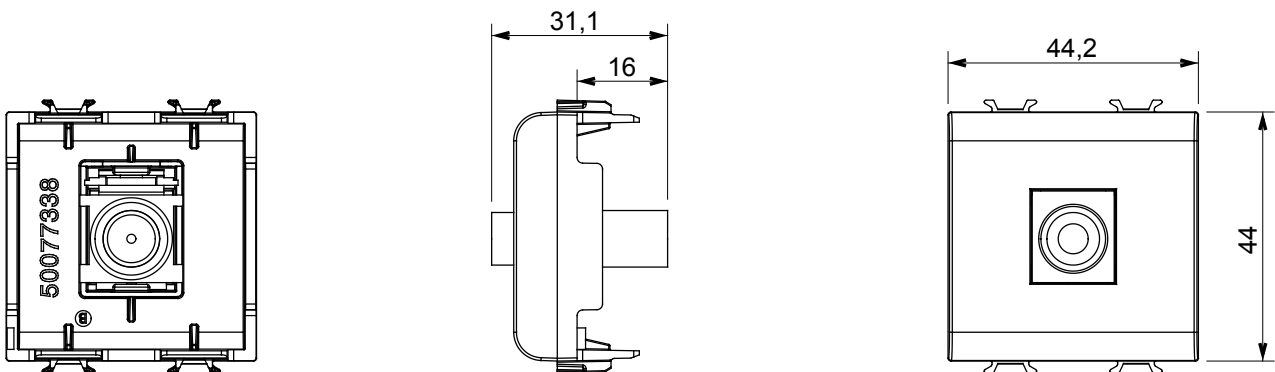

DIMENSIONALE