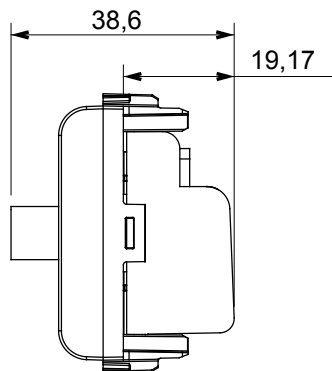

Ampia gamma di apparati di comando, di prese per il prelievo di energia (conformi agli standard nazionali e internazionali), per il prelievo di segnale, per il controllo del clima, per la gestione del comfort, per la segnalazione degli allarmi tecnici, per la gestione dell'illuminazione di emergenza. I dispositivi modulari ChoruSmart sono disponibili in cinque colori, bianco lucido, bianco satinato, natural beige, nero satinato e titanio verniciato e in diverse dimensioni, da 1/2, 1, 2 e 3 moduli. Grazie ai supporti di fissaggio per scatole rettangolari, quadrate e tonde, è possibile creare infinite combinazioni con la gamma delle placche ChoruSmart.

Categoria	Presse TV/SAT	Descrizione	Passante
Colore	Natural beige satinato	Attenuazione	5 dB
Frequenza	5-2400 MHz	Schermatura	Classe A
Per connettore tipo	F-Femmina	Norma di riferimento	EN 60728-4; IEC 61169-24
N. moduli	1	Fissaggio cavo	A vite
Struttura	Corpo metallico in pressofusione zama	Codice Electrocod	0131
Materiale	Tecnopolimero		

DIMENSIONALE

MARCHI/APPROVAZIONI