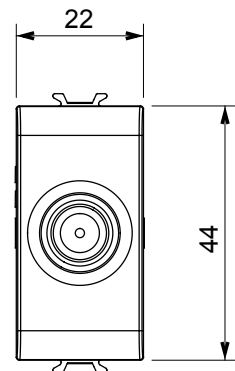

Ampia gamma di apparati di comando, di prese per il prelievo di energia (conformi agli standard nazionali e internazionali), per il prelievo di segnale, per il controllo del clima, per la gestione del comfort, per la segnalazione degli allarmi tecnici, per la gestione dell'illuminazione di emergenza. I dispositivi modulari ChoruSmart sono disponibili in cinque colori, bianco lucido, bianco satinato, natural beige, nero satinato e titanio verniciato e in diverse dimensioni, da 1/2, 1, 2 e 3 moduli. Grazie ai supporti di fissaggio per scatole rettangolari, quadrate e tonde, è possibile creare infinite combinazioni con la gamma delle placche ChoruSmart.

Categoria	Presse TV/SAT	Descrizione	Passante
Colore	Natural beige satinato	Attenuazione	5 dB
Frequenza	5-2400 MHz	Schermatura	Classe A
Per connettore tipo	F-Femmina	Norma di riferimento	EN 60728-4; IEC 61169-24
N. moduli	1	Fissaggio cavo	A vite
Struttura	Corpo metallico in pressofusione zama	Codice Electrocod	0131
Materiale	Tecnopolimero		

DIMENSIONALE

MARCHI/APPROVAZIONI