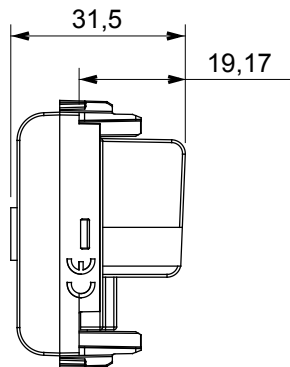

Ampla gamma di apparati di comando, di prese per il prelievo di energia (conformi agli standard nazionali e internazionali), per il prelievo di segnale, per il controllo del clima, per la gestione del comfort, per la segnalazione degli allarmi tecnici, per la gestione dell'illuminazione di emergenza. I dispositivi modulari ChoruSmart sono disponibili in cinque colori, bianco lucido, bianco satinato, natural beige, nero satinato e titanio verniciato e in diverse dimensioni, da 1/2, 1, 2 e 3 moduli. Grazie ai supporti di fissaggio per scatole rettangolari, quadrate e tonde, è possibile creare infinite combinazioni con la gamma delle placche ChoruSmart.

| Categoria           | Preso TV                              | Descrizione          | Diretta                 |
|---------------------|---------------------------------------|----------------------|-------------------------|
| Colore              | Natural beige satinato                | Attenuazione         | 0 dB                    |
| Frequenza           | 5-2400 MHz                            | Schermatura          | Classe A                |
| Per connettore tipo | IEC-Maschio                           | Norma di riferimento | EN 60728-4; IEC 61169-2 |
| N. moduli           | 1                                     | Fissaggio cavo       | A vite                  |
| Struttura           | Corpo metallico in pressofusione zama | Codice Electrocod    | 0131                    |
| Materiale           | Tecnopolimero                         |                      |                         |

### DIMENSIONALE