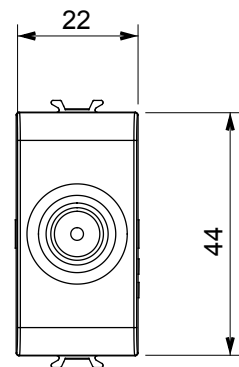

Ampla gamma di apparati di comando, di prese per il prelievo di energia (conformi agli standard nazionali e internazionali), per il prelievo di segnale, per il controllo del clima, per la gestione del comfort, per la segnalazione degli allarmi tecnici, per la gestione dell'illuminazione di emergenza. I dispositivi modulari ChoruSmart sono disponibili in cinque colori, bianco lucido, bianco satinato, natural beige, nero satinato e titanio verniciato e in diverse dimensioni, da 1/2, 1, 2 e 3 moduli. Grazie ai supporti di fissaggio per scatole rettangolari, quadrate e tonde, è possibile creare infinite combinazioni con la gamma delle placche ChoruSmart.

| Categoria           | Preso TV                              | Descrizione          | Diretta                 |
|---------------------|---------------------------------------|----------------------|-------------------------|
| Colore              | Natural beige satinato                | Attenuazione         | 0 dB                    |
| Frequenza           | 5-2400 MHz                            | Schermatura          | Classe A                |
| Per connettore tipo | IEC-Maschio                           | Norma di riferimento | EN 60728-4; IEC 61169-2 |
| N. moduli           | 1                                     | Fissaggio cavo       | A vite                  |
| Struttura           | Corpo metallico in pressofusione zama | Codice Electrocod    | 0131                    |
| Materiale           | Tecnopolimero                         |                      |                         |

### DIMENSIONALE