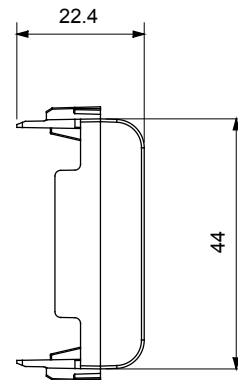

Categoria	Copriforo	Colore	Natural beige satinato
Descrizione	2 posti	Norma di riferimento	EN 60669-1
Termopressione con biglia	125 °C	Resistenza al filo incandescente	850 °C
N. moduli	2	Materiale	Tecnopolimero
Codice Electrocod	0100		

### DIMENSIONALE