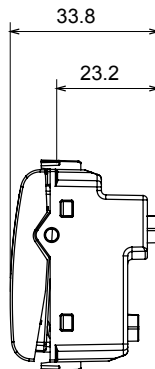

Ampia gamma di apparati di comando, di prese per il prelievo di energia (conformi agli standard nazionali e internazionali), per il prelievo di segnale, per il controllo del clima, per la gestione del comfort, per la segnalazione degli allarmi tecnici, per la gestione dell'illuminazione di emergenza. I dispositivi modulari ChoruSmart sono disponibili in cinque colori, bianco lucido, bianco satinato, natural beige, nero satinato e titanio verniciato e in diverse dimensioni, da 1/2, 1, 2 e 3 moduli. Grazie ai supporti di fissaggio per scatole rettangolari, quadrate e tonde, è possibile creare infinite combinazioni con la gamma delle placche ChoruSmart.

| | | | |
|---------------------------|---------------------------|----------------------------------|------------------------|
| Categoria | Copriforo con uscita cavi | Colore | Natural beige satinato |
| Descrizione | 2 posti | Norma di riferimento | EN 60669-1 |
| Termopressione con biglia | 125 °C | Resistenza al filo incandescente | 850 °C |
| N. moduli | 2 | Materiale | Tecnopolimero |
| Codice Electrocod | 0100 | | |

DIMENSIONALE

SIMBOLOGIA TECNICA

MARCHI/APPROVAZIONI