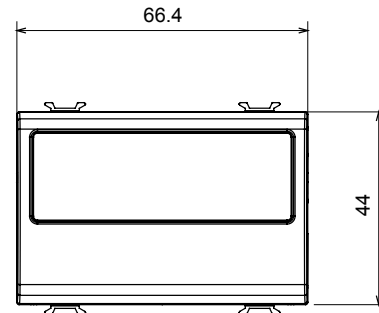

Ampia gamma di apparati di comando, di prese per il prelievo di energia (conformi agli standard nazionali e internazionali), per il prelievo di segnale, per il controllo del clima, per la gestione del comfort, per la segnalazione degli allarmi tecnici, per la gestione dell'illuminazione di emergenza. I dispositivi modulari ChoruSmart sono disponibili in cinque colori, bianco lucido, bianco satinato, natural beige, nero satinato e titanio verniciato e in diverse dimensioni, da 1/2, 1, 2 e 3 moduli. Grazie ai supporti di fissaggio per scatole rettangolari, quadrate e tonde, è possibile creare infinite combinazioni con la gamma delle placche ChoruSmart.

| | | | |
|---------------------------|---------------------------|----------------------------------|------------------------|
| Categoria | Copriforo con uscita cavi | Colore | Natural beige satinato |
| Descrizione | 2 posti | Norma di riferimento | EN 60669-1 |
| Termopressione con biglia | 125 °C | Resistenza al filo incandescente | 850 °C |
| N. moduli | 2 | Materiale | Tecnopolimero |
| Codice Electrocod | 0100 | | |

DIMENSIONALE

SIMBOLOGIA TECNICA

MARCHI/APPROVAZIONI