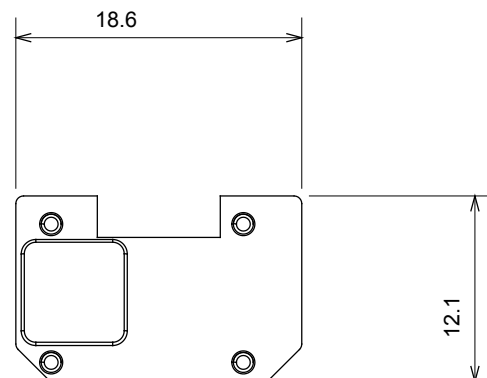

Ampia gamma di apparecchi di comando, di prese per il prelievo di energia (conformi agli standard nazionali e internazionali), per il prelievo di segnale, per il controllo del clima, per la gestione del comfort, per la segnalazione degli allarmi tecnici, per la gestione dell'illuminazione di emergenza. I dispositivi modulari ChoruSmart sono disponibili in cinque colori, bianco lucido, bianco satinato, natural beige, nero satinato e titanio verniciato e in diverse dimensioni, da 1/2, 1, 2 e 3 moduli. Grazie ai supporti di fissaggio per scatole rettangolari, quadrate e tonde, è possibile creare infinite combinazioni con la gamma delle placche ChoruSmart.

| Categoria | Simbolo intercambiabile | Tipo | Illuminabile |
|---------------------------|-------------------------|----------------------------------|--------------|
| Colore | Trasparente | Norma di riferimento | EN 60669-1 |
| Termopressione con biglia | 125 °C | Resistenza al filo incandescente | 850 °C |
| Adatto per | Servizi numerici | Simbolo | Tre |
| Materiale | Tecnopolimero | Codice Electrocod | 0130 |

DIMENSIONALE

SIMBOLOGIA TECNICA

MARCHI/APPROVAZIONI