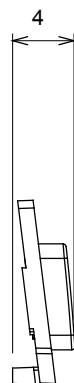

Ampia gamma di apparecchi di comando, di prese per il prelievo di energia (conformi agli standard nazionali e internazionali), per il prelievo di segnale, per il controllo del clima, per la gestione del comfort, per la segnalazione degli allarmi tecnici, per la gestione dell'illuminazione di emergenza. I dispositivi modulari ChoruSmart sono disponibili in cinque colori, bianco lucido, bianco satinato, natural beige, nero satinato e titanio verniciato e in diverse dimensioni, da 1/2, 1, 2 e 3 moduli. Grazie ai supporti di fissaggio per scatole rettangolari, quadrate e tonde, è possibile creare infinite combinazioni con la gamma delle placche ChoruSmart.

| Categoria | Simbolo intercambiabile | Tipo | Illuminabile |
|---------------------------|-------------------------|----------------------------------|--------------|
| Colore | Trasparente | Norma di riferimento | EN 60669-1 |
| Termopressione con biglia | 125 °C | Resistenza al filo incandescente | 850 °C |
| Adatto per | Servizi numerici | Simbolo | Tre |
| Materiale | Tecnopolimero | Codice Electrocod | 0130 |

DIMENSIONALE

SIMBOLOGIA TECNICA

MARCHI/APPROVAZIONI