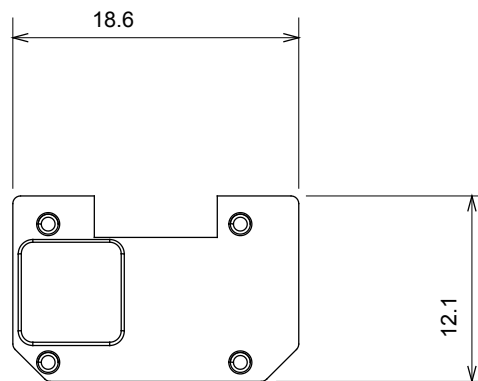

Ampia gamma di apparecchi di comando, di prese per il prelievo di energia (conformi agli standard nazionali e internazionali), per il prelievo di segnale, per il controllo del clima, per la gestione del comfort, per la segnalazione degli allarmi tecnici, per la gestione dell'illuminazione di emergenza. I dispositivi modulari ChoruSmart sono disponibili in cinque colori, bianco lucido, bianco satinato, natural beige, nero satinato e titanio verniciato e in diverse dimensioni, da 1/2, 1, 2 e 3 moduli. Grazie ai supporti di fissaggio per scatole rettangolari, quadrate e tonde, è possibile creare infinite combinazioni con la gamma delle placche ChoruSmart.

|                           |                         |                                  |              |
|---------------------------|-------------------------|----------------------------------|--------------|
| Categoria                 | Simbolo intercambiabile | Tipo                             | Illuminabile |
| Colore                    | Trasparente             | Norma di riferimento             | EN 60669-1   |
| Termopressione con biglia | 125 °C                  | Resistenza al filo incandescente | 850 °C       |
| Adatto per                | Servizi generici        | Simbolo                          | Chiave       |
| Materiale                 | Tecnopolimero           | Codice Electrocod                | 0130         |

### DIMENSIONALE