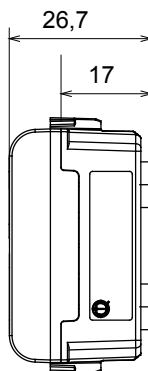

Ampia gamma di apparati di comando, di prese per il prelievo di energia (conformi agli standard nazionali e internazionali), per il prelievo di segnale, per il controllo del clima, per la gestione del comfort, per la segnalazione degli allarmi tecnici, per la gestione dell'illuminazione di emergenza. I dispositivi modulari ChoruSmart sono disponibili in cinque colori, bianco lucido, bianco satinato, natural beige, nero satinato e titanio verniciato e in diverse dimensioni, da 1/2, 1, 2 e 3 moduli. Grazie ai supporti di fissaggio per scatole rettangolari, quadrate e tonde, è possibile creare infinite combinazioni con la gamma delle placche ChoruSmart.

Categoria	Spia di segnalazione	Simbolo	DND+MUR
Colore	Bianco satinato	Colore diffusore	Opale
Norma di riferimento	EN 62094-1	Termopressione con biglia	125 °C
Resistenza al filo incandescente	850 °C	N. moduli	1
Codice Electrocod	0781		

### DIMENSIONALE