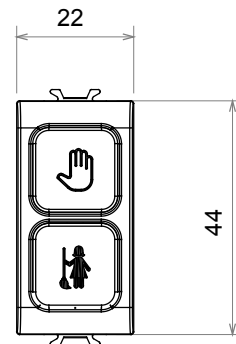

Ampia gamma di apparati di comando, di prese per il prelievo di energia (conformi agli standard nazionali e internazionali), per il prelievo di segnale, per il controllo del clima, per la gestione del comfort, per la segnalazione degli allarmi tecnici, per la gestione dell'illuminazione di emergenza. I dispositivi modulari ChoruSmart sono disponibili in cinque colori, bianco lucido, bianco satinato, natural beige, nero satinato e titanio verniciato e in diverse dimensioni, da 1/2, 1, 2 e 3 moduli. Grazie ai supporti di fissaggio per scatole rettangolari, quadrate e tonde, è possibile creare infinite combinazioni con la gamma delle placche ChoruSmart.

Categoria	Spia di segnalazione	Simbolo	DND+MUR
Colore	Bianco satinato	Colore diffusore	Opale
Norma di riferimento	EN 62094-1	Termopressione con biglia	125 °C
Resistenza al filo incandescente	850 °C	N. moduli	1
Codice Electrocod	0781		

### DIMENSIONALE