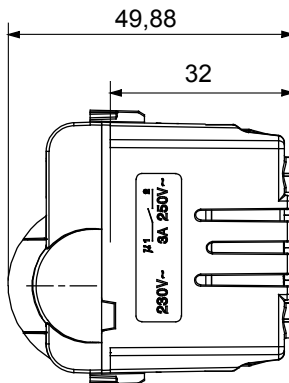

Ampia gamma di apparati di comando, di prese per il prelievo di energia (conformi agli standard nazionali e internazionali), per il prelievo di segnale, per il controllo del clima, per la gestione del comfort, per la segnalazione degli allarmi tecnici, per la gestione dell'illuminazione di emergenza. I dispositivi modulari ChoruSmart sono disponibili in cinque colori, bianco lucido, bianco satinato, natural beige, nero satinato e titanio verniciato e in diverse dimensioni, da 1/2, 1, 2 e 3 moduli. Grazie ai supporti di fissaggio per scatole rettangolari, quadrate e tonde, è possibile creare infinite combinazioni con la gamma delle placche ChoruSmart.

Categoria	Rivelatore movimento	Contatti di uscita	1NA 3 A (AC1) 230 V ac
Materiale	Tecnopolimero	Colore	Bianco satinato
Tensione di alimentazione	230 V ac - 50/60 Hz	Tecnologia	Infrarossi
Norma di riferimento	EN 60669-1, EN 60669-2-1	Tenuta alla tensione di prova	2000 V a 50 Hz per 1 minuto
Resistenza di isolamento	> 5 MOhm	Morsetti di cablaggio	A vite
Funzionam. prolungato interrutt. (N. camb. posiz.)	40.000 a In 250 V ac cosφ=0,6	Termopressione con biglia	125 °C
Resistenza al filo incandescente	850 °C	Tenuta morsetti a trazione dei cavi	> 50 N
Capacità serraggio morsetti cavi flessibili (mm²)	min. 0,75 - max. 2x4	Capacità serraggio morsetti cavi rigidi (mm²)	min. 0,5 - max. 2x2,5
N. moduli	1	Codice Electrocod	0513

DIMENSIONALE

SIMBOLOGIA TECNICA

MARCHI/APPROVAZIONI