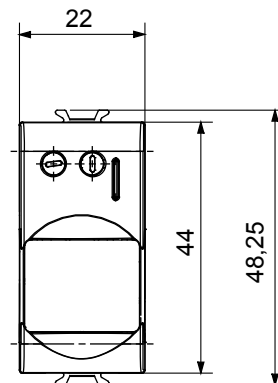

Ampia gamma di apparati di comando, di prese per il prelievo di energia (conformi agli standard nazionali e internazionali), per il prelievo di segnale, per il controllo del clima, per la gestione del comfort, per la segnalazione degli allarmi tecnici, per la gestione dell'illuminazione di emergenza. I dispositivi modulari ChoruSmart sono disponibili in cinque colori, bianco lucido, bianco satinato, natural beige, nero satinato e titanio verniciato e in diverse dimensioni, da 1/2, 1, 2 e 3 moduli. Grazie ai supporti di fissaggio per scatole rettangolari, quadrate e tonde, è possibile creare infinite combinazioni con la gamma delle placche ChoruSmart.

Categoria	Rivelatore movimento	Contatti di uscita	1NA 3 A (AC1) 230 V ac
Materiale	Tecnopolimero	Colore	Bianco satinato
Tensione di alimentazione	230 V ac - 50/60 Hz	Tecnologia	Infrarossi
Norma di riferimento	EN 60669-1, EN 60669-2-1	Tenuta alla tensione di prova	2000 V a 50 Hz per 1 minuto
Resistenza di isolamento	> 5 MOhm	Morsetti di cablaggio	A vite
Funzionam. prolungato interrutt. (N. camb. posiz.)	40.000 a In 250 V ac cosφ=0,6	Termopressione con biglia	125 °C
Resistenza al filo incandescente	850 °C	Tenuta morsetti a trazione dei cavi	> 50 N
Capacità serraggio morsetti cavi flessibili (mm²)	min. 0,75 - max. 2x4	Capacità serraggio morsetti cavi rigidi (mm²)	min. 0,5 - max. 2x2,5
N. moduli	1	Codice Electrocod	0513

DIMENSIONALE

SIMBOLOGIA TECNICA

MARCHI/APPROVAZIONI